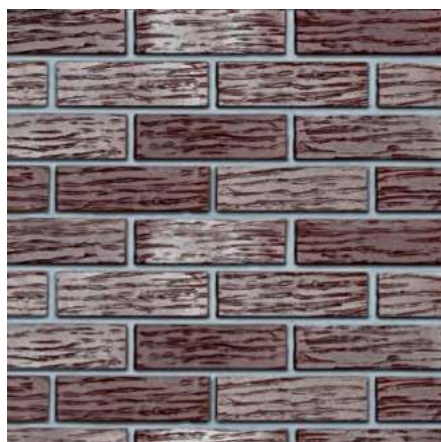

# ПЁСТРЫЙ

Сине-серые тона с разными оттенками и легкими краснобурыми подпалинами – клинкерный кирпич с понятным характером.

ADELAIDA  
glatt

ADELAIDA  
rif

MANUS  
morea

CANBERRA  
glatt

CANBERRA  
rif

VICTORIA  
bunt, rif