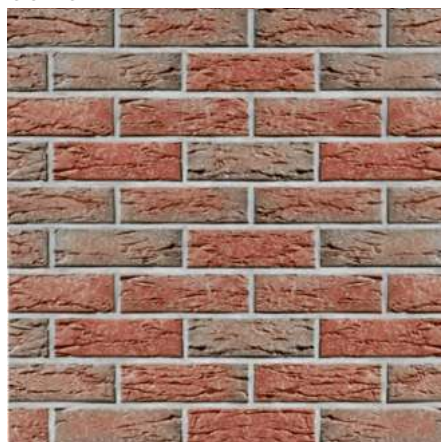

VOGTLAND
bunt