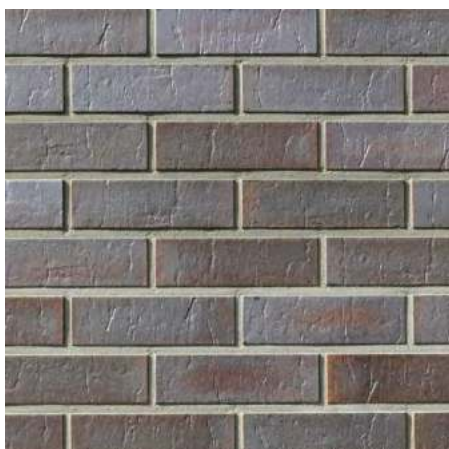

MANCHESTER

Название	Кирпич NF 240x115x71 (48 шт/м²)	Кирп. NF-SP 240x65x71 (48 шт/м²)	Плитка (48 шт/м²)
FARO schwarz	○	✗	✓
AARHUS anthrazit	○	✗	✓
PORTLAND	✓	✓	✓
BRISBANE	✓	✓	○
SYDNEY	✓	✓	✓
CHELSEA basalt-bunt	○	✗	✓
MANCHESTER	✓	✗	✓

В НАЛИЧИИ НА СКЛАДЕ ✓

НЕ ПРОИЗВОДИТСЯ ✗

ПОД ЗАКАЗ ○