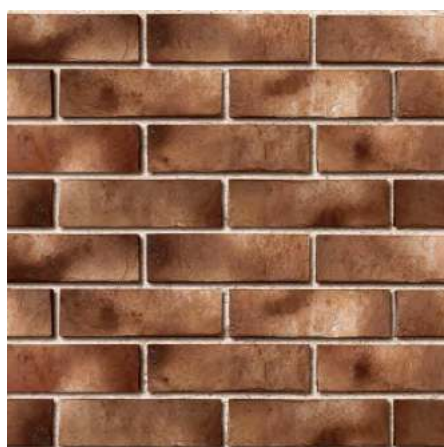

Все товары по ссылке:

КОРИЧНЕВЫЙ

Настоящая облицовочная клинкерная плитка фирмы Röben изготавливается из высококачественных сортов глины и обжигается также тщательно и основательно, как и кирпичи.

Название	Кирпич NF 240x115x71 (48 шт/м²)	Плитка (48 шт/м²)
GEESTBRAND bunt weiss	✓	✓
MOORBRAND erd-braun	✓	✓
WASSERSTRICH bunt-grau	○	✓
HASTINGS	✓	✓
BRAUN glatt	✗	✓
BRAUN genarbt	✗	✓
MANUS aruba	✗	✓

✓ В НАЛИЧИИ НА СКЛАДЕ   ✗ НЕ ПРОИЗВОДИТСЯ   ○ ПОД ЗАКАЗ

HASTINGS