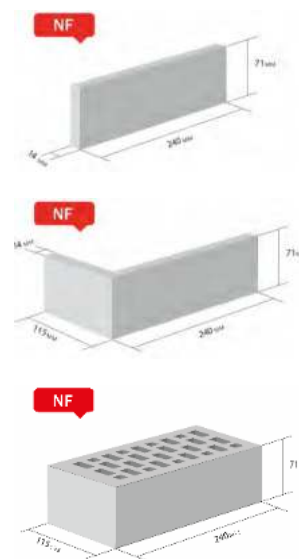

Все товары по ссылке:

КОРИЧНЕВЫЙ

Настоящая облицовочная клинкерная плитка фирмы Röben изготавливается из высококачественных сортов глины и обжигается также тщательно и основательно, как и кирпичи.

Название	Кирпич NF 240x115x71 (48 шт/м²)	Плитка (48 шт/м²)
GEESTBRAND bunt weiss	✓	✓
MOORBRAND erd-braun	✓	✓
WASSERSTRICH bunt-grau	○	✓
HASTINGS	✓	✓
BRAUN glatt	✗	✓
BRAUN genarbt	✗	✓
MANUS aruba	✗	✓

✓ В НАЛИЧИИ НА СКЛАДЕ   ✗ НЕ ПРОИЗВОДИТСЯ   ○ ПОД ЗАКАЗ

HASTINGS