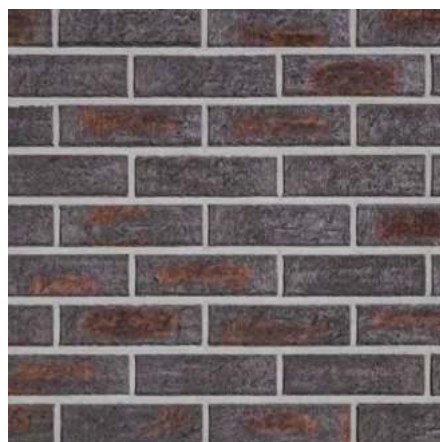

# ПЁСТРЫЙ

Сине-серые тона с разными оттенками и легкими краснобурыми подпалинами – клинкерный кирпич с понятным характером.

ADELAIDA  
glatt

ADELAIDA  
rif

MANUS  
morea

CANBERRA  
glatt

CANBERRA  
rif

VICTORIA  
bunt, rif