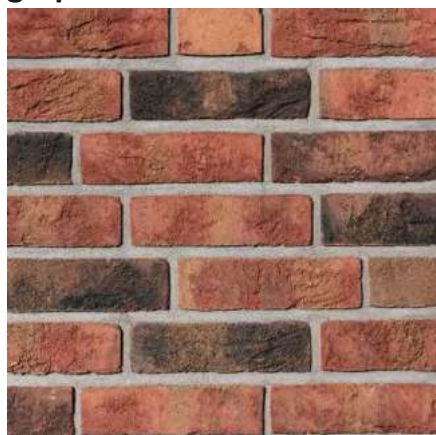

FORMBACK
graphit bunt