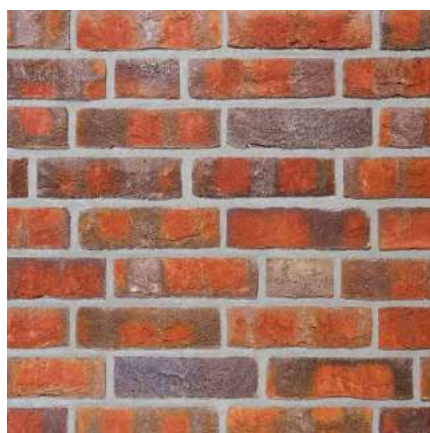

WASSERSTRICH
buntgeflammt